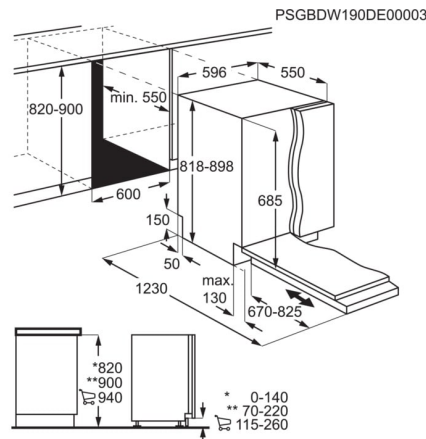

Produktspesifikasjon

Serie	7000 PRECISE	Vannforbruk pr. syklus, liter	10.5
Installering	Helintegrert, leveres uten front	Type monterings Skinner	Sliding
Utvendige mål HxBxD (mm)	818x596x550	Tilkoblingseffekt, w	1550-2200
Mål innbygging (mm)	820-900x600x550	Sikring (A)	10
Dørfarge	INGEN	Lengde på kabel (m)	1.6
Kapasitet kuverter	13	Lengde på utløpslangen (cm)	180
Maks tallerkenstr. i underkurv v/senket overkurv Ø/mm	280	Lengde på inntaksslangen (cm)	180
Maks tallerkenstr. i underkurv v/hevet overkurv Ø/mm	310	Type inntaksslange	Aqua Control
For bestikk	Bestikkurv	Overflomssikring	PERMASAFE
QuickSelect	Level 3	Vanntilkobling	Kaldt eller varmt
SprayZone	Nei	Øvre spray	Ceiling spray arm
SoftGrip	6 SoftGrip holdere	Øvre sprayarm	Standard
Antall SoftSpikes-holdere	2	Nedre spylearm	Satelittspylearm
Ant.program	7	Ekstra funksjoner	XtraPower, GlassCare, Extra Silent
Ant.temperaturer	4	Hjul/ben	2 adj feet + 1 front adj rear foot (adj 0 to 8cm)
BeamOnFloor	Rød&Grønn	Høyde møbeldør (mm)	670-825
Innvendig belysning	Nei	Vekt møbeldør (kg)	1,5-10
Energiklasse	D	Programindikator	Display 3 digits
Lydnivå dB(A)	39	EAN-kode	7332543757848
Lydnivåklasse	B	Produktnummer (PNC)	911 434 647
Rengjøringssevne, indeks	1.121	WiFi	Nei
Tørkeevne	1.061	Installasjon	Innebygget
Energiforbruk/100 sykluser (kWh)	84