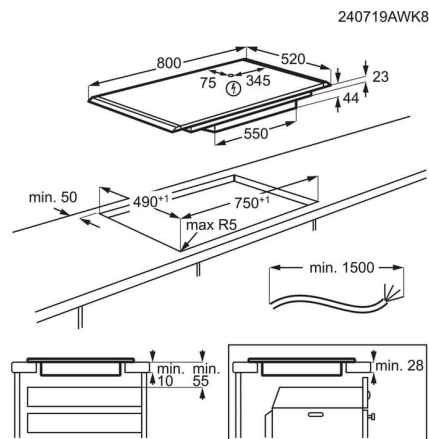

Produktspesifikasjon

Serie	7000
Ramme	Statement Frame matt svart
Dimensjoner	800x520
Innbyggingsmål HxBxD (mm)	44x750x490
Antall soner	4
Type installasjon	Nedfelt
Hob2Hood	Ja
Booster	Ja
Barnelås	Ja
Restvarme 3 nivåer	Ja
Brofunksjon	Venstre
Auto-av	Ja
Varsler	Ja
Utskjæringsradius (mm)	5
LED farge	Rød
Total effekt (W)	7350
Annen teknisk info.	5x1,5 ² for 2 phase connection
Farge	Sort
Lengde på kabel (m)	1.5
Produktnummer (PNC)	949 598 032
EAN-kode	7333394013077