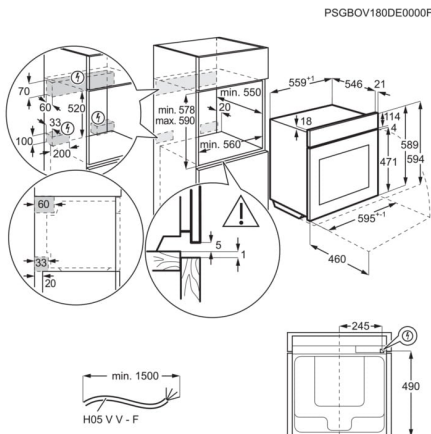

Produktspesifikasjon

Farge	Sort
Energiklasse	A++
Innbyggingsmål HxBxD (mm)	590x560x550
CookingFunctions	Au Gratin, Bottom heat, Bread baking, Conventional/Traditional cooking, Defrost, Dough proving, Frozen foods, Grilling, Keep warm, Moist fan baking, Pizza setting, Plate warming, Preserving, Slow Cooking, True fan cooking, Turbo grilling
WiFi	Ja
Total tilkoblingseffekt	3500
SteamCategory	No
Type Timer	PUX
Nettovolum, liter	71
Type rengjøring	Pyrolyse
Utvendige mål HxBxD (mm)	594x595x567
Ovnsbryter type	Touch
Max power grill - Top Oven	2300
Tilkoblingseffekt stekeovn	3500
Temperaturområde	30°C - 300°C
Størst overflate	1424
Belysning plassert	2, side, halogen, topp, halogen
Energy efficiency index EEI	61.2

Energiforbruk med over/undervarme kWh	1.09
Energiforbruk med varmluft	0.52
Stekeovnsbelysning (w)	40
Stekeovn	ELEKTRISK
Produkttype	Høyskapsovn
Lydnivå dB	48
Bruttovekt, kg	36.5
Nettovekt, kg	35.5
Type brett/panne	1 grå langpanne, 2 stekebrett i grå emalje
Rist	1 forkrummet rist
Ovnsstiger	Chromed;Grid Runners Easy Entry
Lengde på kabel (m)	1.5