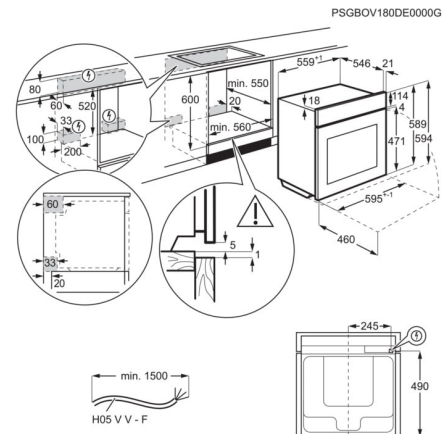

Produktspesifikasjon

Farge	Sort
Energiklasse	A++
Innbyggingsmål HxBxD (mm)	590x560x550
CookingFunctions	Au Gratin, Bottom heat, Bread baking, Conventional/Traditional cooking, Defrost, Dough proving, Frozen foods, Grilling, Keep warm, Moist fan baking, Pizza setting, Plate warming, Preserving, Slow Cooking, True fan cooking, Turbo grilling
WiFi	Ja
Total tilkoblingseffekt	3500
SteamCategory	No
Type Timer	PUX
Nettovolum, liter	71
Type rengjøring	Pyrolyse
Utvendige mål HxBxD (mm)	594x595x567
Ovnsbryter type	Touch
Max power grill - Top Oven	2300
Tilkoblingseffekt stekeovn	3500
Temperaturområde	30°C - 300°C
Størst overflate	1424
Belysning plassert	2, side, halogen, topp, halogen
Energy efficiency index EEI	61.2

Energiforbruk med over/undervarme kWh	1.09
Energiforbruk med varmluft	0.52
Stekeovnsbelysning (w)	40
Stekeovn	ELEKTRISK
Produkttype	Høyskapsovn
Lydnivå dB	48
Bruttovekt, kg	36.5
Nettovekt, kg	35.5
Type brett/panne	1 grå langpanne, 2 stekebrett i grå emalje
Rist	1 forkrummet rist
Ovnsstiger	Chromed;Grid Runners Easy Entry
Lengde på kabel (m)	1.5